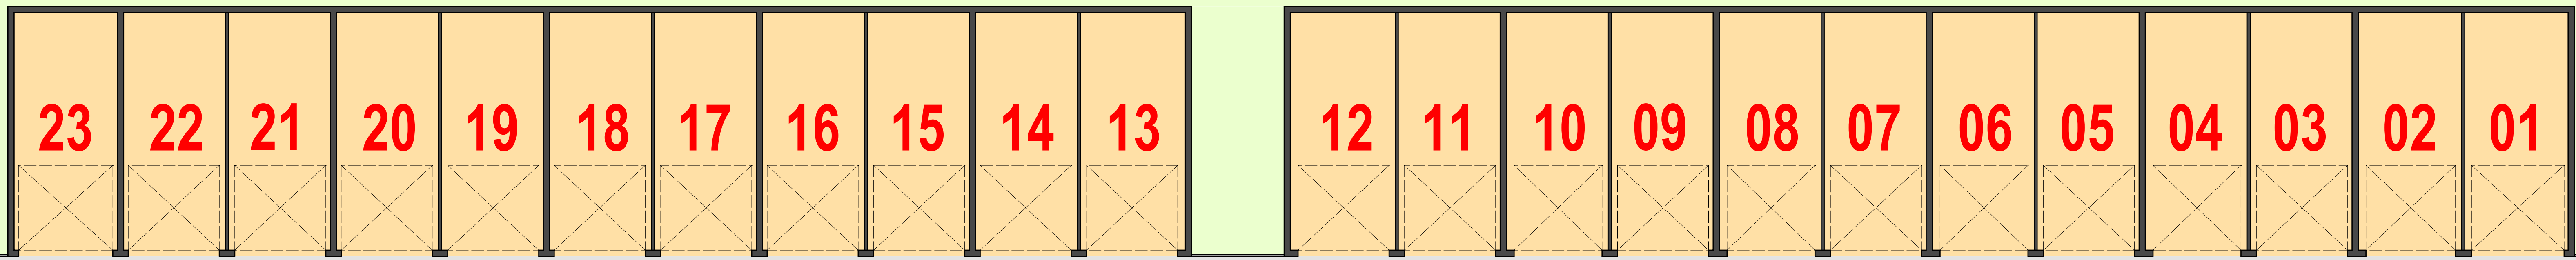

GARAGENPARK KREISSTRASSE 28 - WITTEN

Rheinischer Esel (Geh- und Radweg)

Zufahrt

Zufahrt Garagenhof

Kreisstraße

HS.-24