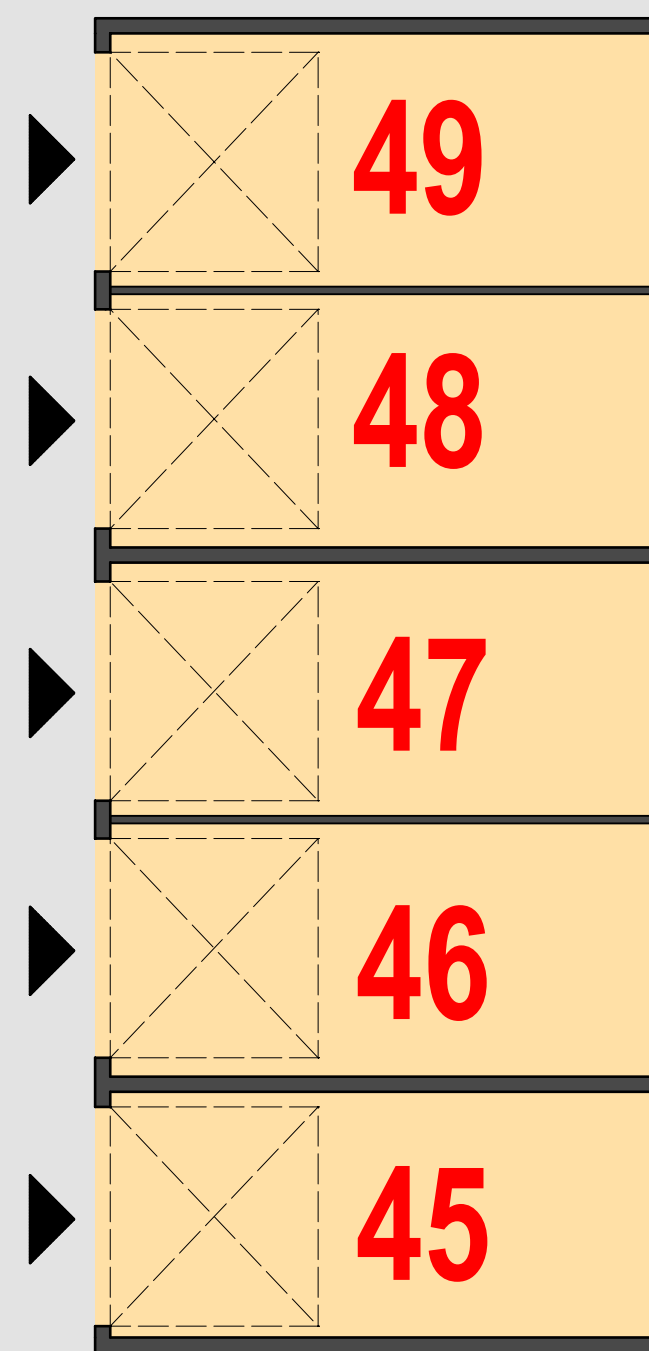

GARAGENPARK KREISSTRASSE 28 - WITTEN

Rheinischer Esel (Geh- und Radweg)

Zufahrt

Zufahrt Garagenhof

Kreisstraße

HS.-24