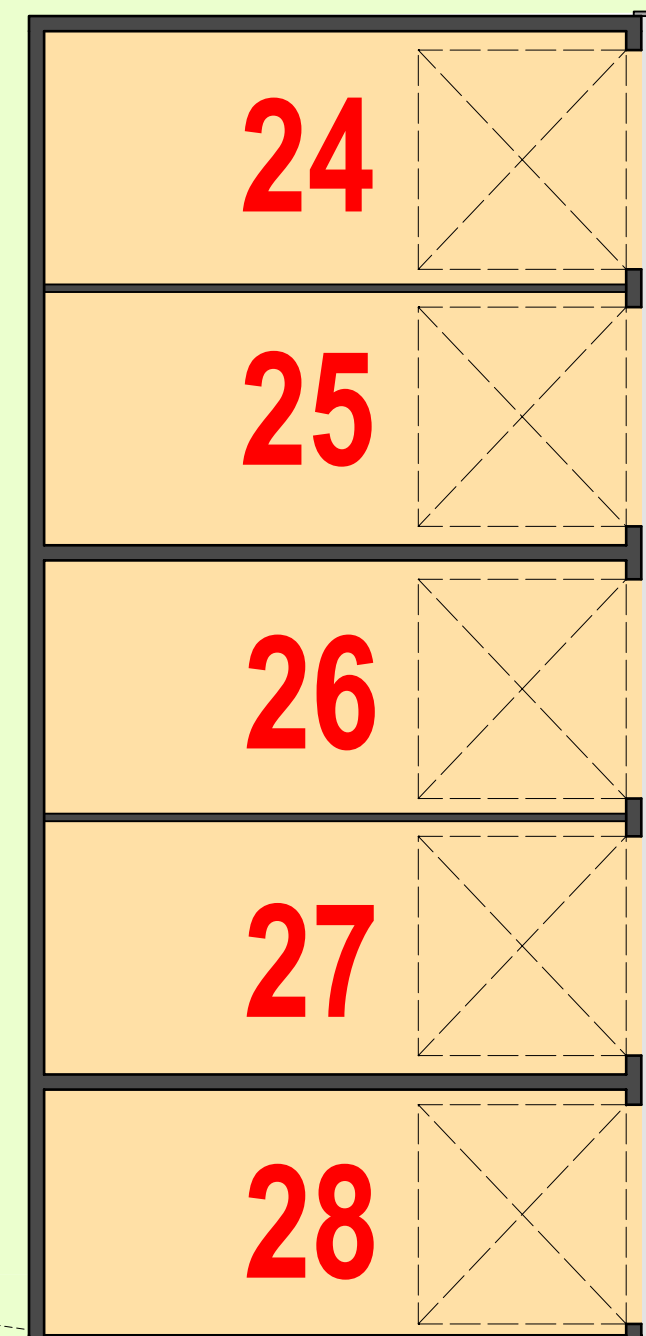

GARAGENPARK KREISSTRASSE 28 - WITTEN

Rheinischer Esel (Geh- und Radweg)

Zufahrt

Zufahrt Garagenhof

Kreisstraße

HS.-24