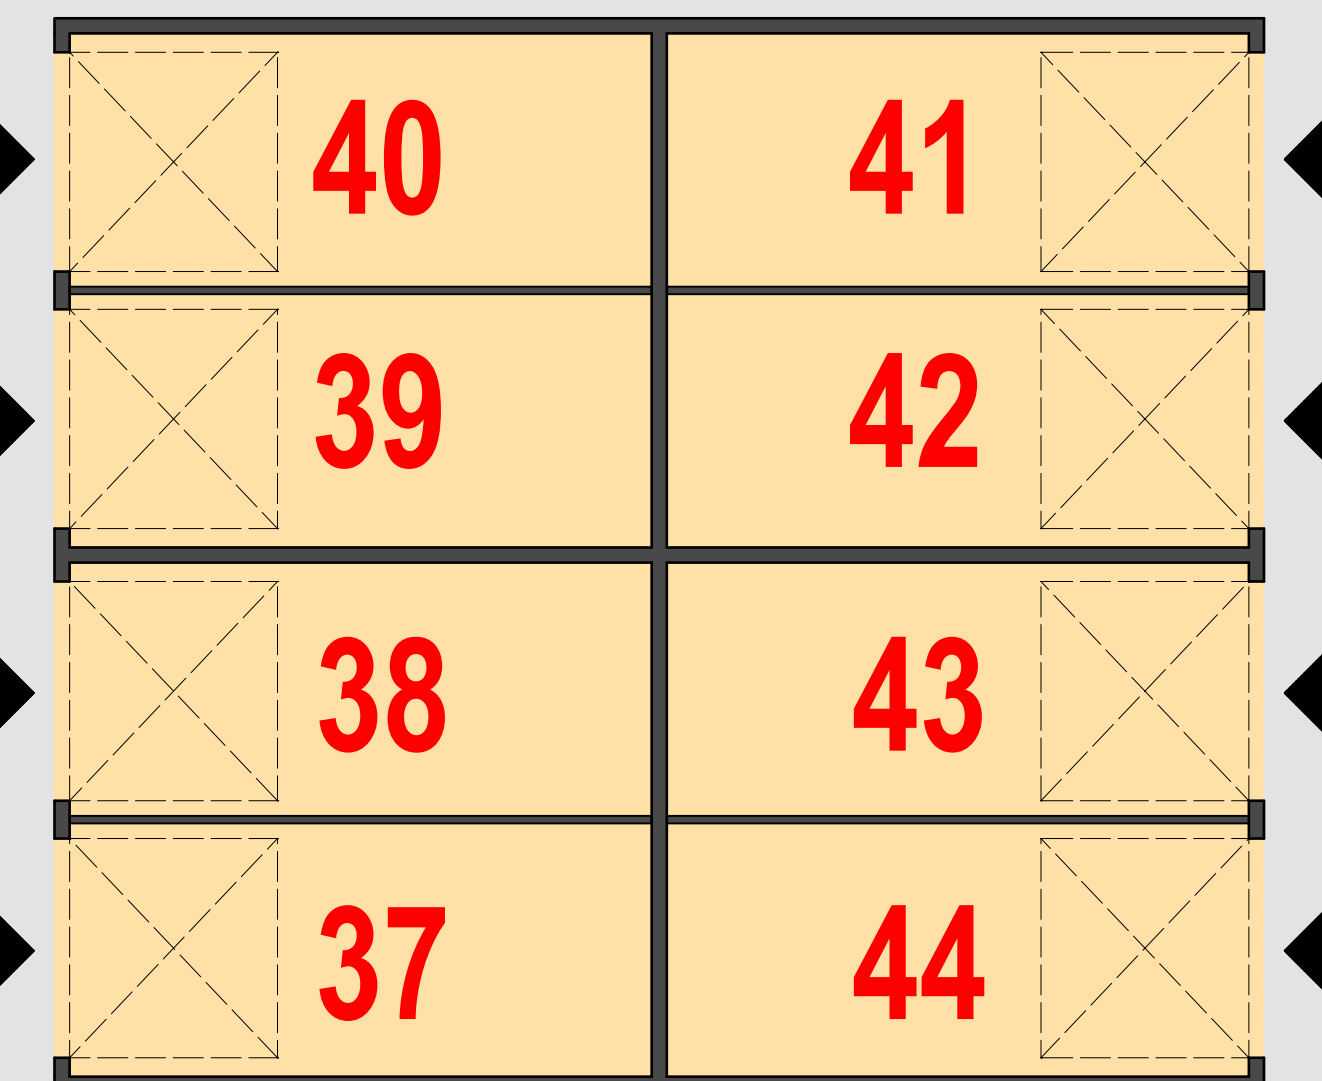

GARAGENPARK KREISSTRASSE 28 - WITTEN

Rheinischer Esel (Geh- und Radweg)

Zufahrt

Zufahrt Garagenhof

Kreisstraße

HS.-24